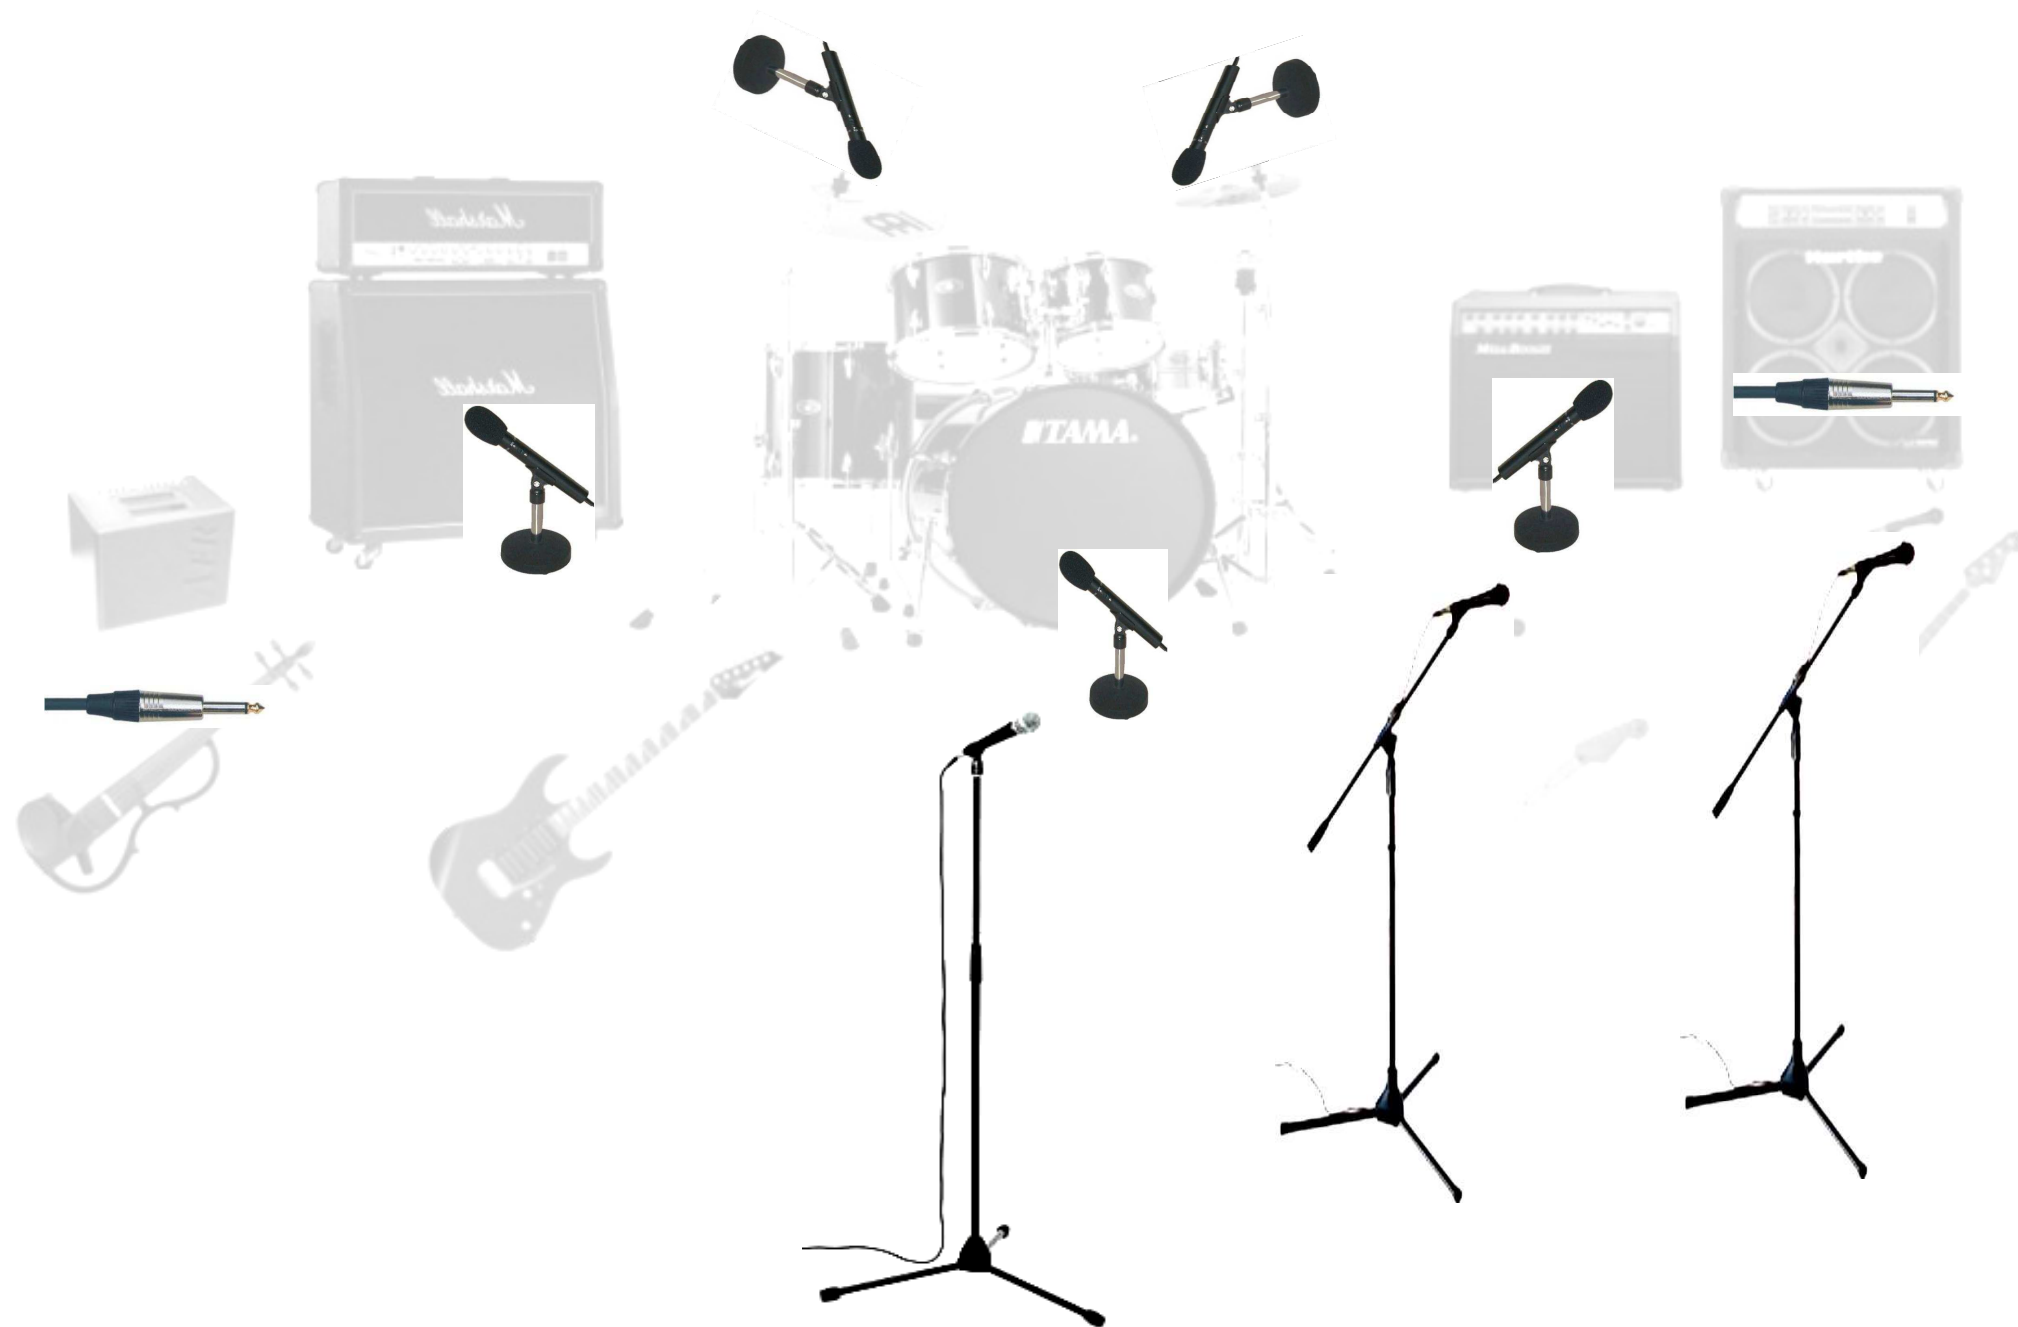

WhyNote

Fiche Technique

- Plan de scène
- Repiquages Son
- Retours

HUGUES
Violon Elec.

SEB
Guitare

ALEXIS
Chant & Harmo

MARCO
Guitare & Chant

CHARLY
Basse & Chant

Plan de Scène

Repiquages Son

Retours